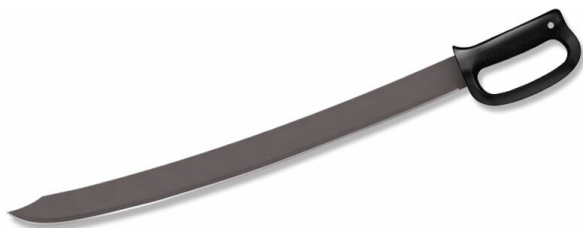

Maczeta Cold Steel Cutlass Machete

Kategoria:

Nr katalogowy: 97DRMS

Producent: Cold Steel

Cena: 245.00 PLN

Dostępność: Brak w magazynie

[Zobacz produkt w sklepie](#)

Za inspirację do tej maczety posłużyła nasza szabla 1917 Cutlass. Cutlass Machete posiada solidne ostrze do cięć i pchnięć, które jest również przydatne przy obezwładnianiu napastników, co przy przedzieraniu się przez zarośla do twojego ulubionego miejsca połowu ryb. Wyposażona jest w stalową wzmocnioną zamkniętą rękojeść chroniącą dłoń i solidną, nylonową pochwę. Gotowa na twoją następną przygodę czy to na lądzie, czy na morzu.

Parametry produktu:

- Waga: 0,75kg
- Grubość ostrza: 2,8 mm
- Dł. ostrza: 61 cm
- Dł. rękojeści: 15,2 cm
- Dł. całkowita: 76,2 cm
- Stal: 1055
- Pochwa: Cor-Ex

COLD STEEL jest amerykańską firmą produkującą szeroką gamę wysokiej jakości produktów w tym noży, mieczy, maczet, toporków i akcesoriów do samoobrony. Nie bez powodu noże tej firmy są reklamowane sloganem "World's Strongest Sharpest Knives" (najmocniejsze i najostrzejsze noże świata). Noże Cold Steel wykonane są zwykle z bardzo dobrych gatunków stali, posiadają mocne blokady, wytrzymałe i ergonomiczne rękojeści, mimo długotrwałego użytkowania nie zmieniają swych parametrów użytkowych. Produkty tej firmy charakteryzują się bardzo dobrym stosunkiem jakości do ceny.