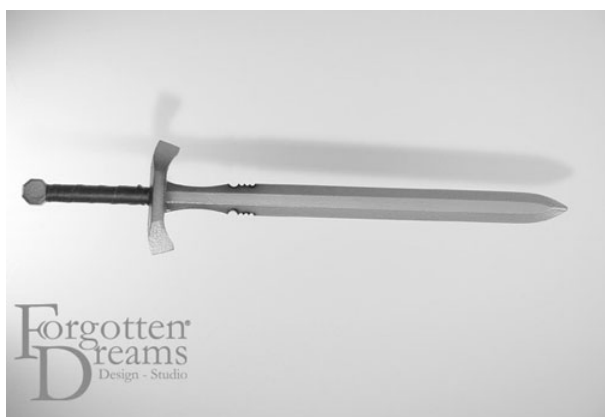

LARP - High Elven Sword

Kategoria:

Nr katalogowy: **A0206**

Producent: **Forgotten Dreams**

Dostępność: 260,00 PLN

Wyprzedane

[Zobacz produkt w sklepie](#)

Miecz jednoręczny do LARP(Live Action Role Play) firmy Forgotten Dreams. Miecz posiada rdzeń z włókna szklanego, pokrytego grubą warstwą pianki. Z wierzchu pokryty jest warstwą pomalowanego lateksu.

Parametry produktu:

- Dł. całkowita: 85 cm

Wyprzedane