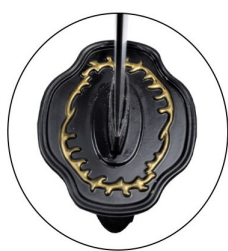

## Anime Samurai Katana Namazuo Toushirou Katsugeki Touken Ranbu

Kategoria: » [Biała broń](#) » [Miecze dekoracyjne](#)

Nr katalogowy: **JLZS636**

Cena: **189.00 PLN**

Dostępność: **Dostępny**

---

[Zobacz produkt w sklepie](#)

Ozdobna katana inspirowana mieczem postaci Namazuo Toushirou z serialu anime Touken Ranbu. Saya drewniana, biała z metalowymi okuciami. Rękojeść pokryta imitacją czerwonej skóry płaszczki z czarnym opłotem. Głownia ze stali nierdzewnej.

Parametry produktu:

- Kolor: czarny
- Dł. głowni: 68 cm
- Dł. całkowita: 96 cm
- Waga: 700/920 g
- Grubość głowni: 3,5 mm
- Szer. głowni: 2,7 cm