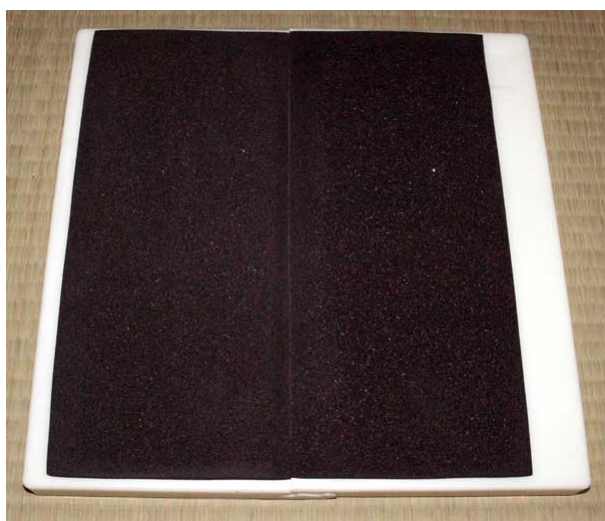

Deska do wielokrotnego łamania - Heavy

Kategoria:

Nr katalogowy: **GTTB481-L**

Cena: **74.00 PLN**

Dostępność: **Brak w magazynie**

[Zobacz produkt w sklepie](#)

Deski do łamania/rozbijania(tameshiwari) wykonane z wytrzymałego tworzywa. wierzch pokryty pianką aby zabezpieczyć uderzającego przed uszkodzeniem ręki. Wytrzymują wielokrotne łamanie. Po ``złamaniu`` należy złożyć je ponownie i znów można łamać. Deska dla zaawansowanych - czarna.

Parametry produktu:

- Grubość: 2,2 cm
- Wymiary: 28,5 x 28,5 cm
- Waga: 1,22 kg