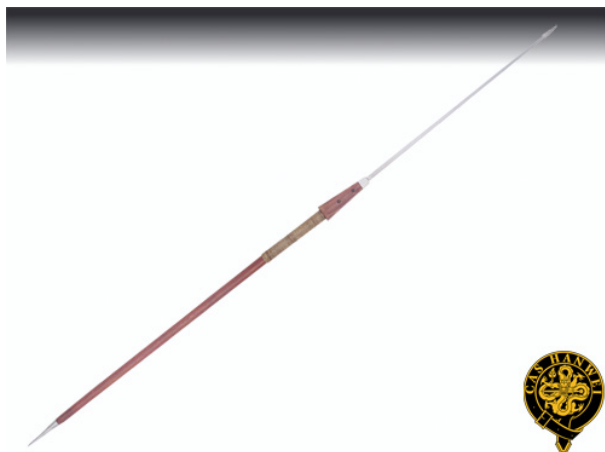

## Pilum Hanwei Roman Pilum

Kategoria: » **Włócznie**

Nr katalogowy: **XH2031**  
Producent: **Hanwei**  
Dostępność: 705,00 PLN  
**Wyprzedane**

[Zobacz produkt w sklepie](#)

Rzymski legionista posiadał co najmniej jedno pilum lub włócznie do rzucania, broń będącą nieodłącznym elementem (podobnie jak krótki miecz) rzymskiej taktyki walki. Nasze Pilum jest typowe w swojej konstrukcji, dającej się rozmontować dla bezpiecznego transportu.

Parametry produktu:

- Dł. całkowita: 202,2 cm
- Waga: 1,4 kg
- Grubość ostrza: 12 mm

---

**Wyprzedane**