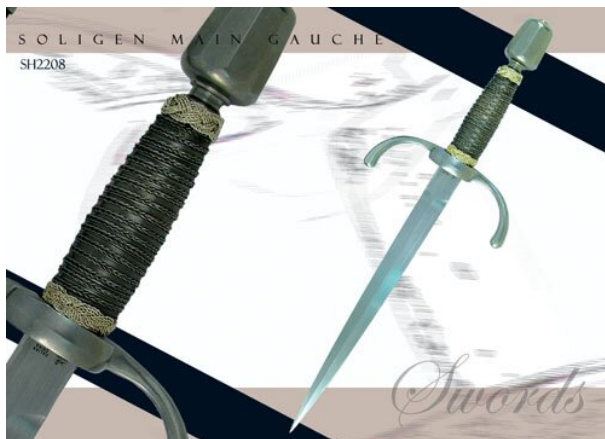

Hanwei Solingen Main Gauche (lewak)

Kategoria:

Nr katalogowy: **SH2208**

Producent: **Hanwei**

Cena: **653.00 PLN**

Dostępność: **Brak w magazynie**

[Zobacz produkt w sklepie](#)

Jako replika XVII-wiecznej niemieckiej broni, nasz Rapiér Solingen pasujący do niego lewak charakteryzuje się gardą w stylu "blade-catcher", popularną w północnej Europie. Dostępny również w wersji postarzanej, pasuje do niego ostrze "practical sparring". Wszystkie nasze rapiery posiadają rękojeść ze stali nierdzewnej, co redukuje częstotliwość konserwacji oraz ostrza z wysokowęglowej hartowanej stali. Nasze 3 modele (Solvingen, Torino, Gustav) dostępne są także z wykończeniem stylizowanym na zabytkowe. Druga metoda wykończenia, udoskonalona przez Hanwei, pozwala na zastosowanie patyny (takiej jak w muzeach) na nierdzewnej stali, co dodatkowo chroni stal przed korozją. Wykończenie takie jest bardzo efektywne i nadaje modelowi bardzo realistyczny wygląd. Rapiery z wymiennymi gardami i pasujące do nich lewaki są teraz projektowane w ten sposób, aby były lżejsze i lepiej wyważone od poprzednich modeli. Gardy są tego samego rozmiaru co te w eksponatach muzealnych, na podstawie których są projektowane, dając większe poczucie realizmu, kiedy trzyma się je w dłoni. We wszystkich rapiarach i lewakach można wymienić główne na treningowe (OH2255 - rapiér, OH2256 - lewak), zaprojektowane do bezpiecznych ćwiczeń. Daje to szeroki wybór w wymianianiu gard w różnych stylach, zarówno z prawdziwym ostrzem, jak i ostrzem przeznaczonym do ćwiczeń.

Parametry produktu:

- Dł. całkowita: 43 cm
- Dł. głowni: 28 cm
- Waga: 340 g