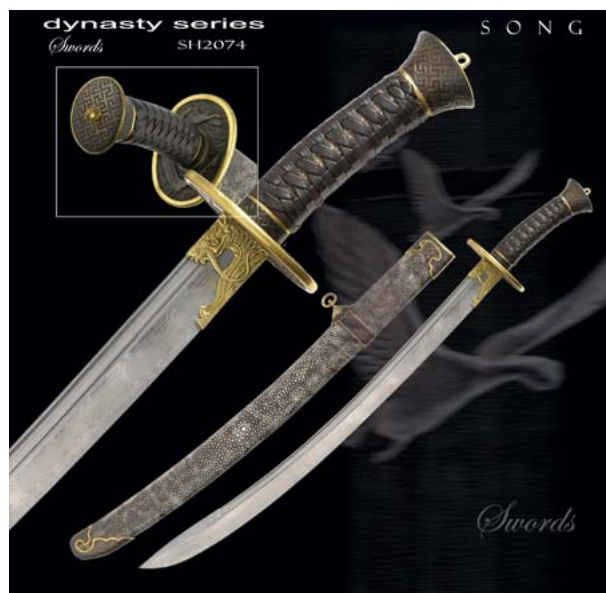

Hanwei Song Sword - Dynasty Series

Kategoria: » [Miecze i szable](#) » [Miecze i szable chińskie](#)

Nr katalogowy: **SH2074**

Producent: **Hanwei**

Dostępność: 8240,00 PLN

Wyprzedane

[Zobacz produkt w sklepie](#)

Miecz Song wyznacza standard dla produkcji wysokiej jakości mieczy funkcjonalnych. Ten wspaniały miecz jest pięknie i szczegółowo wykończony. Klinga wielowarstwowa wykonana ze stali wysokowęglowej K120C z pięknym wzorem. Garda pełna, okrągła z motywem lecącej gęsi od strony rękojeści i tradycyjnym motywem pomyślności od strony klingi, powtarzającym się również na głowicy i wykończeniach pochwy. Rękojeść pokryta skórą rekina i opleciona skórą. Pochwa pokryta skórą rekina. Miecz jest w pełni funkcjonalny, posiada dużą siłę uderzenia, jest dobrze wyważony i ma wspaniałe właściwości tnące. Całość zapakowana w drewnianej skrzyni wyściełanej materiałem.

Parametry produktu:

- Dł. całkowita: 81 cm
- Dł. głowni: 62 cm
- Waga: 0,96 kg

Wyprzedane