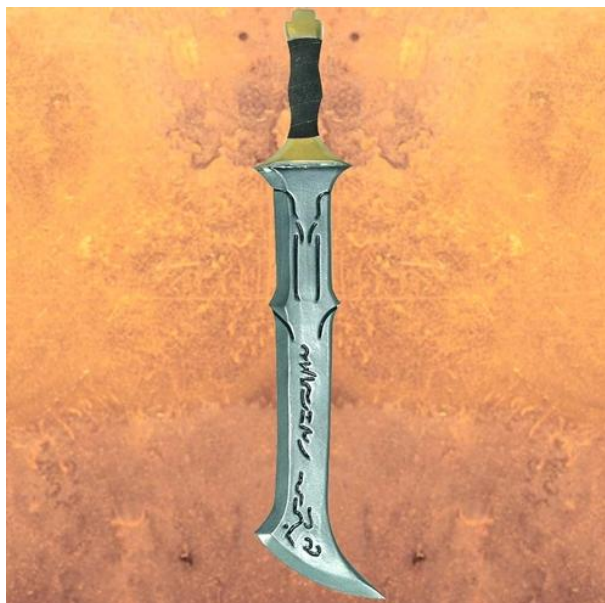

Miecz LARP Acheron Battle Blade - Latex

Kategoria: » [LARP - broń i akcesoria](#)

Nr katalogowy: **884002**
Producent: **Museum Replicas**
Dostępność: 223,00 PLN
Wyprzedane

[Zobacz produkt w sklepie](#)

Ten niebezpieczny miecz, z klingą przypominającą kształtem kosę, pochodzi z gry Age of Conan Hyborian Adventures. Miecz ozdabiają runy Archeonu. Rękojeść z twardej gumy, wyprofilowana i pokryta zamszem, zapewnia balans i doskonałą kontrolę nad bronią.

Uwaga: Nie jest to brona metalowa, ale lateksowa, przeznaczona do LARP lub innych form gier.

Parametry produktu:

- Dł. całkowita: 77,5 cm
- Waga: 311,3 g

Wyprzedane