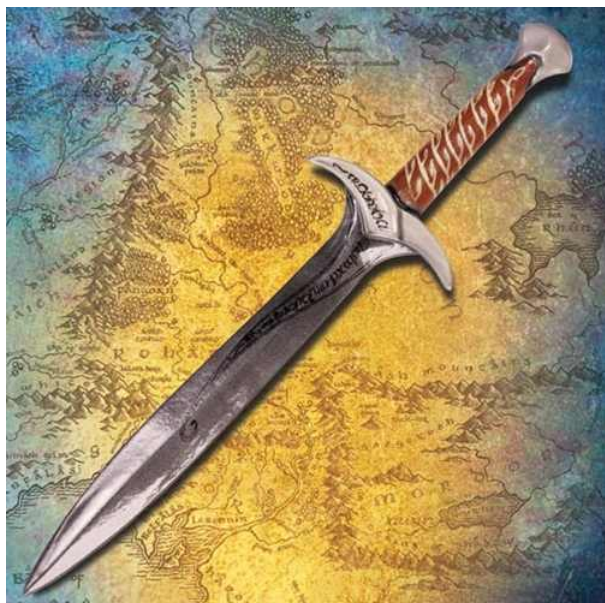

Miecz do LARP Museum Replicas Sting Short Sword - Latex

Kategoria:

Nr katalogowy: 887501
Producent: Museum Replicas
Dostępność: 208,00 PLN
Wyprzedane

[Zobacz produkt w sklepie](#)

Sting (Żądło) to jeden z najbardziej popularnych mieczy z epickiej, filmowej trylogii "Władca pierścieni". Wykonany wieki temu przez elfy. Bilbo odnalazł go u trola, od tej pory miecz służył mu dobrze w czasie podróży. Później przekazał go Frodo, kiedy ten wyruszył zniszczyć osławiony Pierścień Saurona. Ta wierna reprodukcja w "hobbitowym" rozmiarze wykonana jest z miękkiego, ale wytrzymałego lateksu i będzie ci wiernie służyć w czasie każdej przygody!

Parametry produktu:

- Dł. całkowita: 58,4 cm
- Waga: 311 g

Wyprzedane